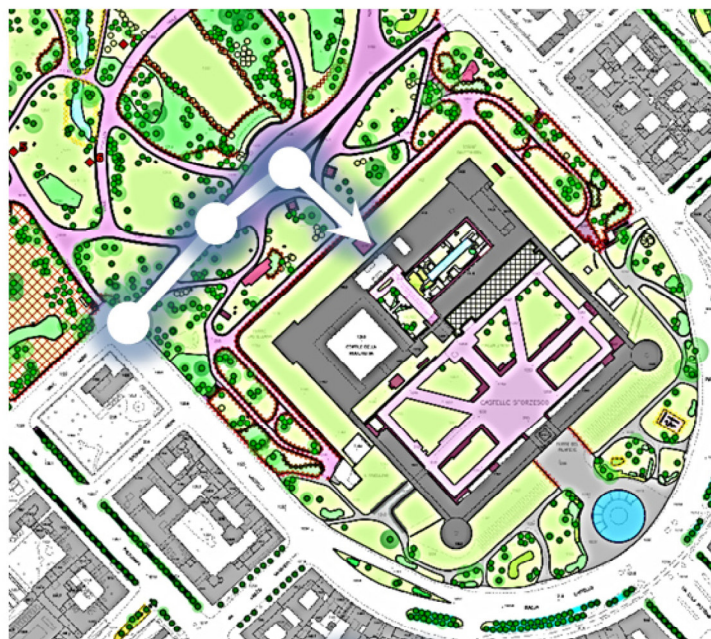

## CASTELLO SFORZESCO

PERMESSO DI ACCESSO E  
SOLO TRANSITO AL  
PARCO SEMPIONE PER  
INGRESSO AL CASTELLO  
SFORZESCO

ANNO 2023

Con la presente si autorizza l'**accesso e il transito** all'interno del parco Sempione, utilizzando l'ingresso di viale Gadio (lato piazza Castello come da percorso riprodotto nell'immagine a fianco) procedendo a passo d'uomo.